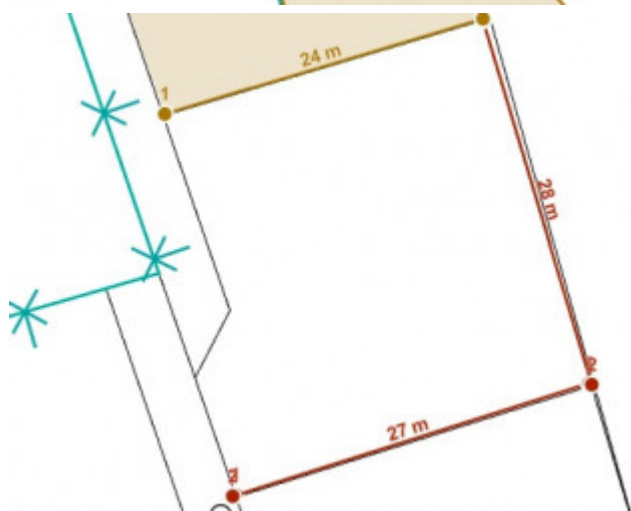

REALITNÝ MAKLÉR

Maklér:
Telefón:
E-mail:

Adrián Hamborský
0907 929 965
a.hamborsky@gmail.com