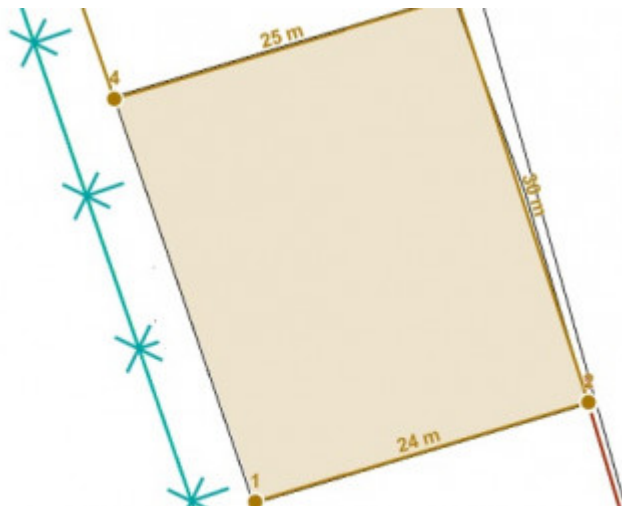

REALITNÝ MAKLÉR

Maklér:
Telefón:
E-mail:

Adrián Hamborský
0907 929 965
a.hamborsky@gmail.com